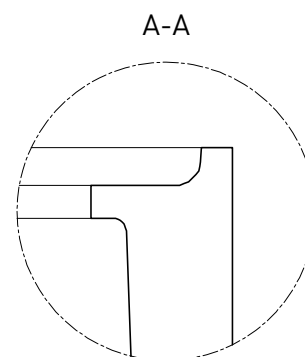

ARMONIA TOP 01

РАКОВИНА НАПОЛЬНАЯ 130114G / 130124M

Дизайн: Salini SRL

salini
L'ANIMA DELL'ACQUA

Размеры: 450 x 450 x 850 мм

Вес нетто, брутто: 72 / 58, 85 / 70 кг

Материал: S-Sense / S-Stone

Покрытие: глянцевое / матовое

Цвет: RAL / белый

Комплектация: раковина напольная, сифон,
донный клапан Up&Down белый

Требуемый смеситель: напольный

Гарантия: 5 лет

Производство: Италия / Россия

Salini SRL

20122 Italia, Milano, Piazza del Duomo, 20