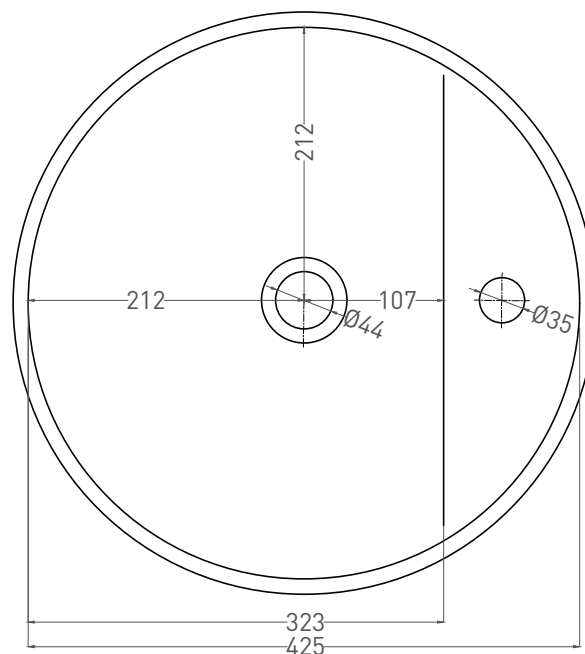

ARMONIA TOP 01

РАКОВИНА НАПОЛЬНАЯ 130114G / 130124M

Дизайн: Salini SRL

salini
L'ANIMA DELL'ACQUA

Размеры: 450 x 450 x 850 мм

Вес нетто, брутто: 72 / 58, 85 / 70 кг

Материал: S-Sense / S-Stone

Покрытие: глянцевое / матовое

Цвет: RAL / белый

Комплектация: раковина напольная, сифон,
донный клапан Up&Down белый

Требуемый смеситель: напольный

Гарантия: 5 лет

Производство: Италия / Россия

Salini SRL

20122 Italia, Milano, Piazza del Duomo, 20

info@salini-srl.com

www.salini-srl.com

© Salini SRL - All rights reserved

Все права защищены. Несанкционированное копирование, публикация, полное или частичное воспроизведение запрещены.