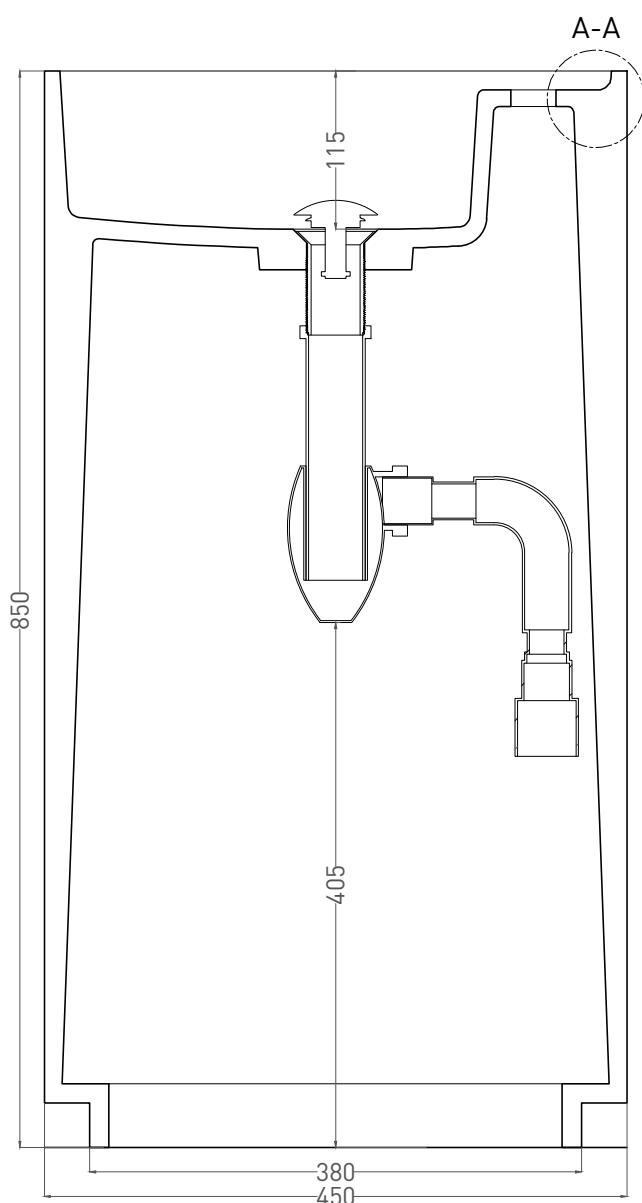

ARMONIA TOP 01

РАКОВИНА НАПОЛЬНАЯ 130114G / 130124M

Дизайн: Salini SRL

salini
L'ANIMA DELL'ACQUA

Размеры: 450 x 450 x 850 мм

Вес нетто, брутто: 72 / 58, 85 / 70 кг

Материал: S-Sense / S-Stone

Покрытие: глянцевое / матовое

Цвет: RAL / белый

Комплектация: раковина напольная, сифон,
донный клапан Up&Down белый

Требуемый смеситель: напольный

Гарантия: 5 лет

Производство: Италия / Россия

Salini SRL

20122 Italia, Milano, Piazza del Duomo, 20

info@salini-srl.com

www.salini-srl.com

© Salini SRL - All rights reserved

Все права защищены. Несанкционированное копирование, публикация, полное или частичное воспроизведение запрещены.